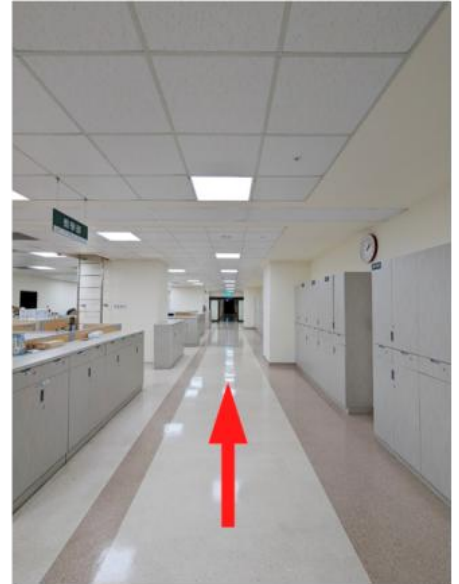

小樓梯上樓進入

進入電動門後右轉  
進入鐵門(教學部辦公區)

直走穿過前方電動門

穿過電動門直走到電視前

岔路處右轉進入鐵門

直走到底就是  
城上城2F簡報室