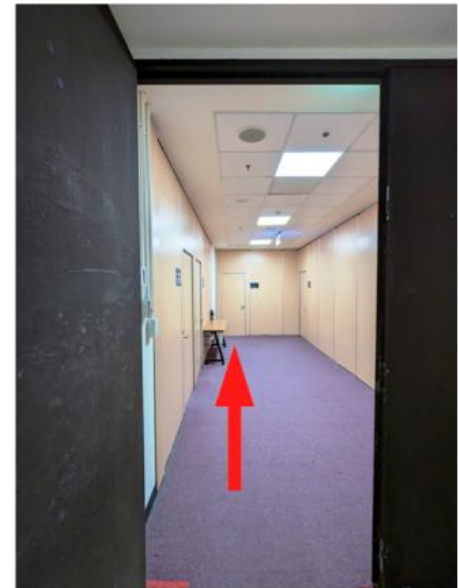

小樓梯上樓進入

進入電動門後右轉  
進入鐵門(教學部辦公區)

直走穿過前方電動門

穿過電動門直走到電視前

岔路處右轉進入鐵門

直走到底就是  
城上城2F簡報室